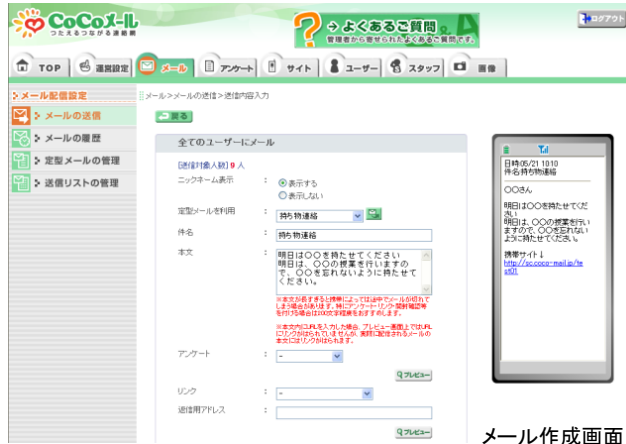

02

「ファイル添付機能」で校務効率化

- ・メールだけで伝えきれない情報も伝わる
- ・写真画像やPDF・Word/Excelなどの文書が添付可能

- ! モバイルからも添付できるので、修学旅行先などの出先から写真を送れます。
- ! 手渡しの配布物が、これからはいつでも共有できます。
- ! 会合などで利用する資料を外先でも確認可能です。

03

「安否確認機能」で緊急事態対応

- ・安否確認方法は、メールとWEBと2系統用意
- ・緊急時の利便性を考慮した配信、集計機能

- ! 電話とメールが不通でも安否確認が可能です。東日本大震災時には、電話とメールは不通・遅配がありましたが、WEB経由での通信は可能でした。
- ! モバイルでも利用できるため、停電時に、パソコンが利用できなくなっても、安否確認がとれます。

04

全国「5,300校」圧倒的な導入実績

- ・180万人以上の生徒・保護者・教職員が利用

- ! CoCoメールは、2005年に提供を開始した「まちcomiメール」のプレミアム版です。簡単に迅速な情報伝達方法に、学校や保護者の方から、高い評価をいただいております。

連絡の業務にかかる 時間と手間を削減。 つながる安心は受信者との距離を縮めます。

簡単な操作性

多くの施設様を支援してきたノウハウを生かして、運用に必要な機能と、わかりやすい操作性を重視しています。

・作成しながら送信イメージ確認！

登録者が受け取るメールをイメージしながら作成できるプレビュー機能搭載。

・未読の登録者が分かる！

開封確認ができます。
未開封の登録者のみに再配信が可能です。

・携帯電話からも送信可能！